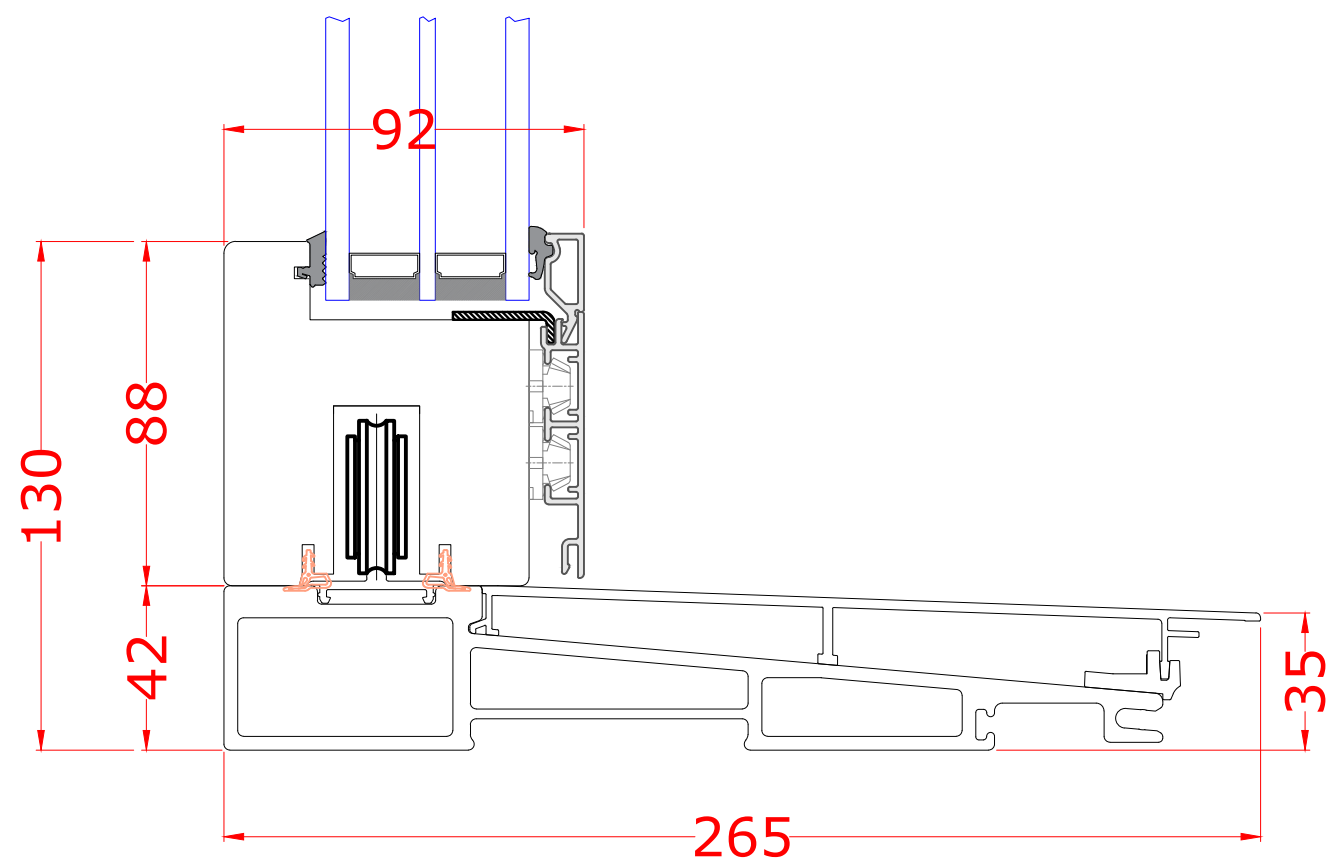

OBJEKT:

Paralleel-lükanduks

Rekman OÜ

FAIL

U:\Konstrueerimine\Konstrueerimise projektid 2019\Koduleht\Paralleel-lükanduks\Paralleel-lükanduks

KOOSTAS:	Veljo Laanemäe		22.07.2020
MUUTIS:	Indrek	EN ISO 9001:2000 dok nr:	KEP-11 V01
KOOSKÖLASTAS:		STAADIUM:	tööprojekt
MASTAAP:	Joonis: 1:2	Formaat:	A3

Vertikaal sõlmed

REKMAN
HINGEGA TEHTUD AKNAID JA UKSEID

Rekman OÜ
Reg.Nr.10093586
EH10093586-0001 ; EP10093586-0001
Paneeli 4 ,11415 Tallinn
TEL: 372 601 45 51
FAX: 372 601 45 59
E-mail: rekman@rekman.com
www.rekman.ee