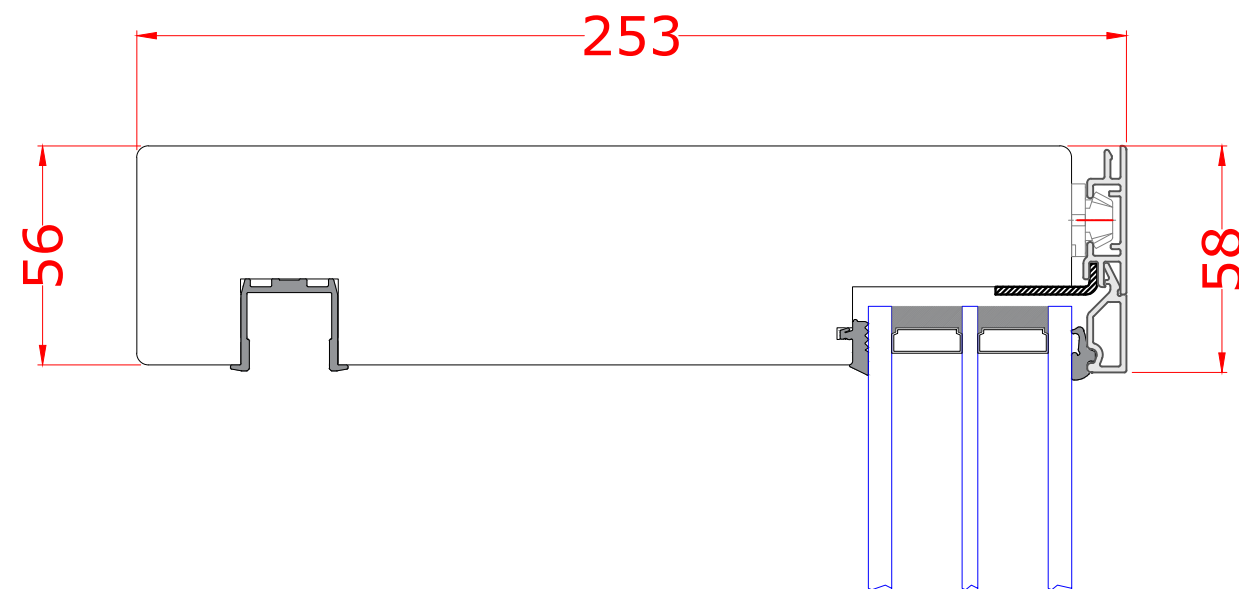

OBJEKT:

Paralleel-lükanduks

Rekman OÜ

FAIL

U:\Konstrueerimine\Konstrueerimise projektid 2019\Koduleht\Paralleel-lükanduks\Paralleel-lükanduks

KOOSTAS:	Veljo Laanemäe		22.07.2020
MUUTIS:	Indrek	EN ISO 9001:2000 dok nr:	KEP-11 V01
KOOSKÖLASTAS:		STAADIUM:	tööprojekt
MASTAAP:	Joonis: 1:2	Formaat:	A3

Vertikaal sõlmed

REKMAN
HINGEGA TEHTUD AKNAID JA UKSEID

Rekman OÜ
Reg.Nr.10093586
EH10093586-0001 ; EP10093586-0001
Paneeli 4 ,11415 Tallinn
TEL: 372 601 45 51
FAX: 372 601 45 59
E-mail: rekman@rekman.com
www.rekman.ee