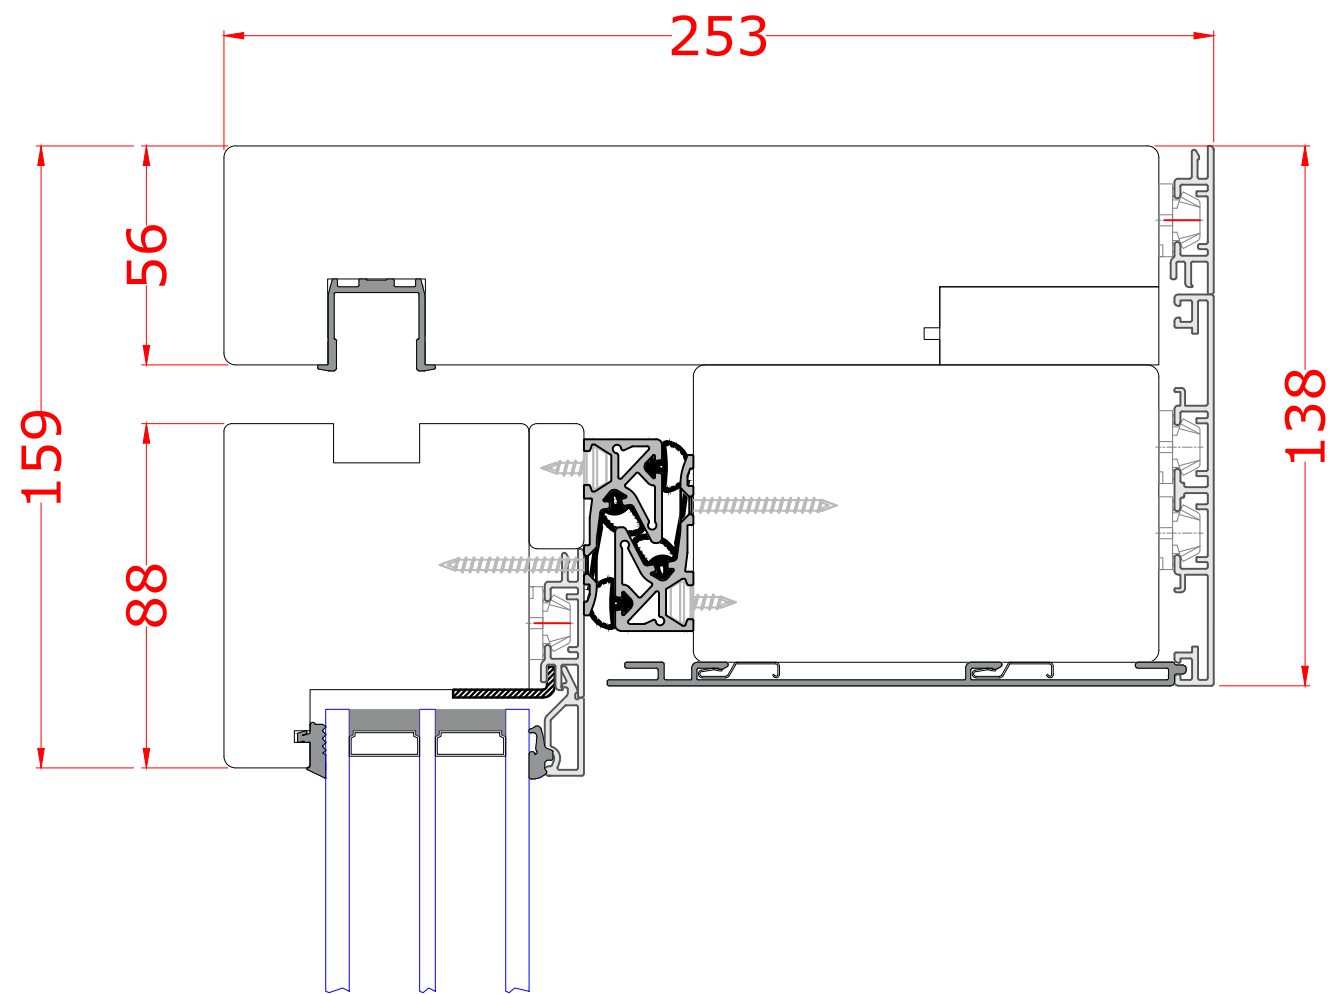

OBJEKT:

Paralleel-lükanduks

Rekman OÜ

FAIL

U:\Konstrueerimine\Konstrueerimise projektid 2019\Koduleht\Paralleel-lükanduks\Paralleel-lükanduks

KOOSTAS:	Veljo Laanemäe		22.07.2020
MUUTIS:	Indrek	EN ISO 9001:2000 dok nr:	KEP-11 V01
KOOSKÖLASTAS:		STAADIUM:	tööprojekt
MASTAAP:	Joonis: 1:2	Formaat:	A3

Vertikaal sõlmed

REKMAN
HINGEGA TEHTUD AKNAID JA UKSEID

Rekman OÜ
Reg.Nr.10093586
EH10093586-0001 ; EP10093586-0001
Paneeli 4 ,11415 Tallinn
TEL: 372 601 45 51
FAX: 372 601 45 59
E-mail: rekman@rekman.com
www.rekman.ee