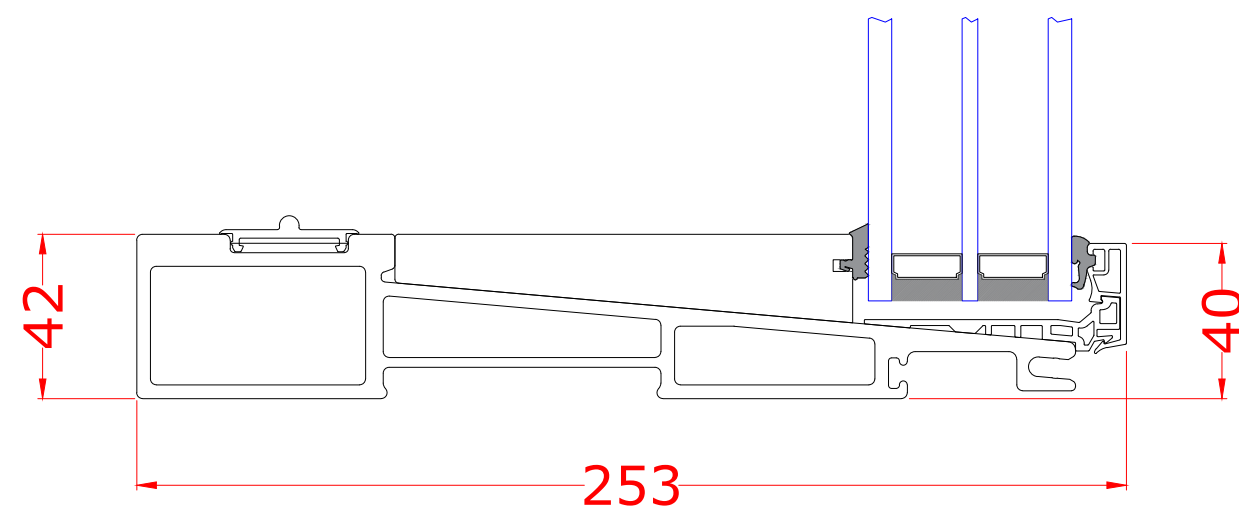

OBJEKT:

Paralleel-lükanduks

Rekman OÜ

FAIL

U:\Konstrueerimine\Konstrueerimise projektid 2019\Koduleht\Paralleel-lükanduks\Paralleel-lükanduks

KOOSTAS:	Veljo Laanemäe		22.07.2020
MUUTIS:	Indrek	EN ISO 9001:2000 dok nr:	KEP-11 V01
KOOSKÖLASTAS:		STAADIUM:	tööprojekt
MASTAAP:	Joonis: 1:2	Formaat:	A3

Vertikaal sõlmed

REKMAN
HINGEGA TEHTUD AKNAID JA UKSEID

Rekman OÜ
Reg.Nr.10093586
EH10093586-0001 ; EP10093586-0001
Paneeli 4 ,11415 Tallinn
TEL: 372 601 45 51
FAX: 372 601 45 59
E-mail: rekman@rekman.com
www.rekman.ee