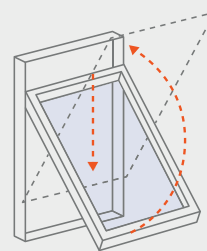

ALT-PÖÖRD AVANEMINE

Rekman OÜ
Paneeli 4, 11415 Tallinn

+372 601 4551
+372 601 4552

rekman@rekman.com
www.rekman.ee