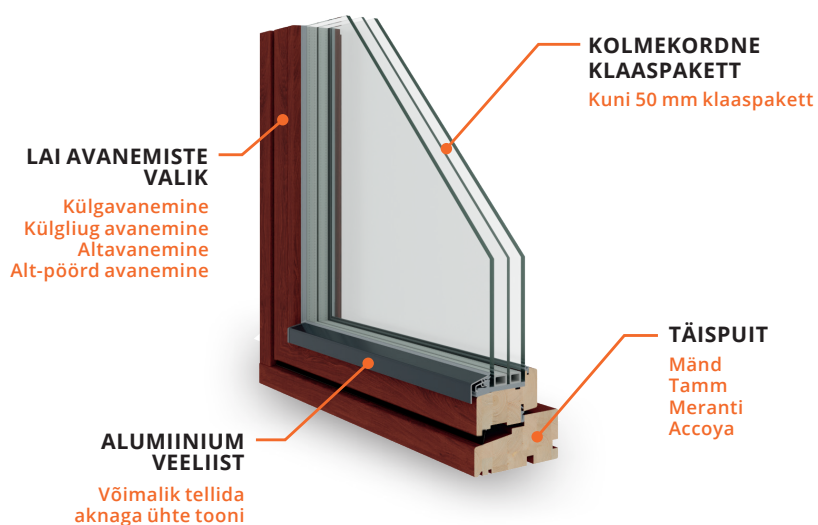

REKMAN

HINGEGA TEHTUD AKNAD JA UKSED

DETAILID

VÄLISPROFIIL