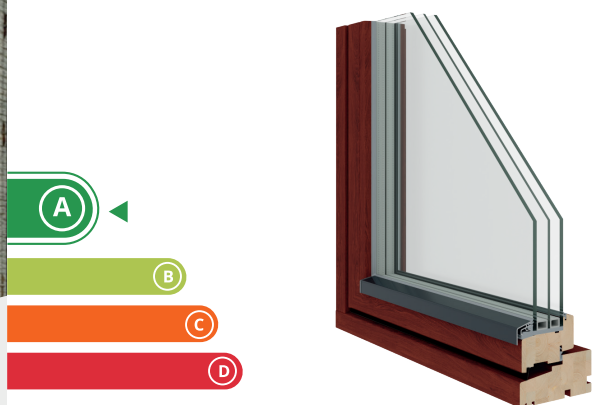

REKMAN

HINGEGA TEHTUD AKNAD JA UKSED

Puitaken DW120

Soojusjuhtivus: $U_w=0,85 \text{ W/m}^2\text{K}$

Heliisolatsioon: $R_w(C, C_{tr}) 39(-1, -3) \text{ dB}$

Ilmastikukindlus: E1200

AVA TOODE VEEBIS

Puitaken DW120 on meie kõige uuem ja soojem väljaavanev üheraamne puitaken, millesse meie konstruktorid ja meistrid on pannud kõik oma aastatepikkused teadmised, oskused ja saladused. Väljapoole avatava akna idee pärineb karmi kliimaga Skandinaavia maadest: Taanis, Rootsis ja Norras on sellist tüüpi aknad olnud kasutusel juba aastakümneid.

See äärmiselt ilmastikukindel ja eriti pika elueaga aken sobib kõikidele hoonetele – nii uutele kui renoveeritavatele, nii kodudele kui kontoritele. Silmale kitsamad profiilid, mugavad avamisvõimalused ja suurem valgusava teevad toa valgusküllasemaks ja ruumikamaks.

Puitaken DW120 võimaldab tänu oma laiiale lengile ja raamile tavapärasest paksemate kolmekordsete klaaspakettide kasutamist, mis vastavad tänapäeva kõrgetele energiasäästu ja müraisolatsiooni nõuetele ning sõna kõige otsesemas mõttes ei jäta külmaks mitte kedagi. Suluse variantide hulgas on valikus ka nn sõrmsulus. Tootevalikus on lisaks traditsioonilisele külgavanemisele ka liug- ja liigendhingega variandid, mis võimaldavad akna pesemist toa poolt.