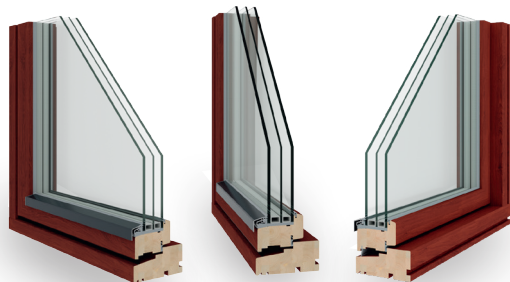

LÄBILÕIKED

AVAMISED

Rekman OÜ
Paneeli 4, 11415 Tallinn

+372 601 4551
+372 601 4552

rekman@rekman.com
www.rekman.ee